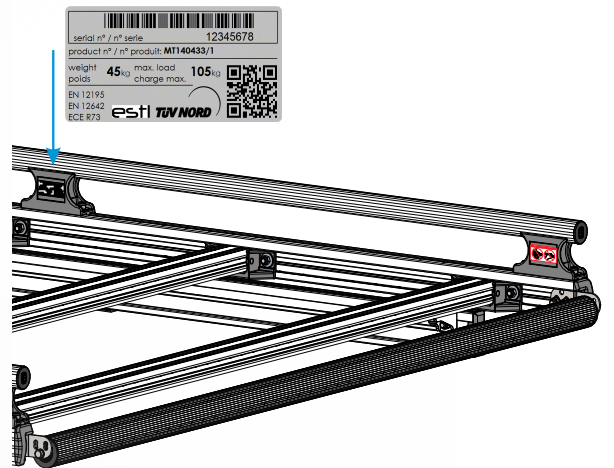

serial n° / n° serie 12345678  
 product n° / n° produit: MT140433/1  
 weight 45kg max. load 105kg  
 poids charge max.  
 EN 12195  
 EN 12642  
 ECE R73

serial n° / n° serie 12345678  
 product n° / n° produit: MT140433/1  
 weight 45kg max. load 105kg  
 poids charge max.  
 EN 12195  
 EN 12642  
 ECE R73

	
serial n° / n° serie	12345678
product n° / n° produit: MT140433/1	
weight 45kg	max. load 105kg
poids	charge max.
EN 12195	
EN 12642	
ECE R73	
	

serial n° / n° serie 12345678  
 product n° / n° produit: MT140433/1  
 weight / poids 45 kg max. load / charge max. 105 kg  
 EN 12195  
 EN 12642  
 ECE R73 **estl TUV NORD**

serial n° / n° serie 12345678  
 product n° / n° produit: MT140433/1  
 weight / poids 45 kg max. load / charge max. 105 kg  
 EN 12195  
 EN 12642  
 ECE R73 **estl TUV NORD**

	
serial n° / n° serie	<b>12345678</b>
product n° / n° produit: <b>MT140433/1</b>	
weight / poids	45 kg max. load / charge max. 105 kg
EN 12195	
EN 12642	
ECE R73	
<b>estl TUV NORD</b>	

			
serial n° / n° serie	12345678		
product n° / n° produit:	MT140433/1		
weight poids	45kg	max. load charge max.	105kg
EN 12195			
EN 12642			
ECE R73			