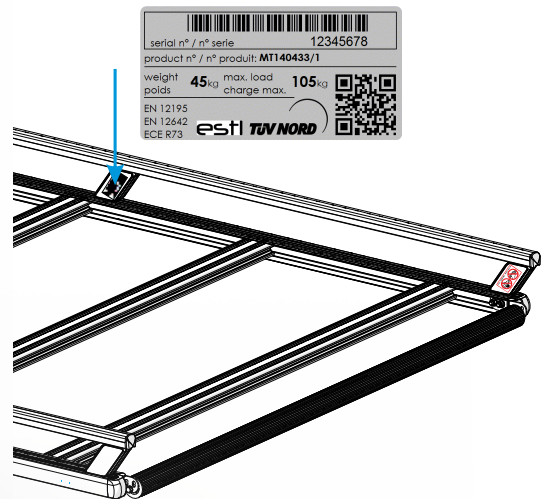

serial n° / n° serie 12345678  
 product n° / n° produit: MT140433/1  
 weight 45kg max. load 105kg  
 poids charge max.  
 EN 12195  
 EN 12642  
 ECE R73

serial n° / n° serie 12345678  
 product n° / n° produit: MT140433/1  
 weight 45kg max. load 105kg  
 poids charge max.  
 EN 12195  
 EN 12642  
 ECE R73

	
serial n° / n° serie	12345678
product n° / n° produit: MT140433/1	
weight 45kg	max. load 105kg
poids	charge max.
EN 12195	
EN 12642	
ECE R73	
	

serial n° / n° serie 12345678  
 product n° / n° produit: MT140433/1  
 weight / poids 45 kg max. load / charge max. 105 kg  
 EN 12195  
 EN 12642  
 ECE R73 **estl TUV NORD**

serial n° / n° serie 12345678  
 product n° / n° produit: MT140433/1  
 weight / poids 45 kg max. load / charge max. 105 kg  
 EN 12195  
 EN 12642  
 ECE R73 **estl TUV NORD**

	
serial n° / n° serie	<b>12345678</b>
product n° / n° produit: <b>MT140433/1</b>	
weight / poids	45 kg max. load / charge max. 105 kg
EN 12195	
EN 12642	
ECE R73	
<b>estl TUV NORD</b>	

			
serial n° / n° serie	12345678		
product n° / n° produit:	MT140433/1		
weight poids	45kg	max. load charge max.	105kg
EN 12195			
EN 12642			
ECE R73			