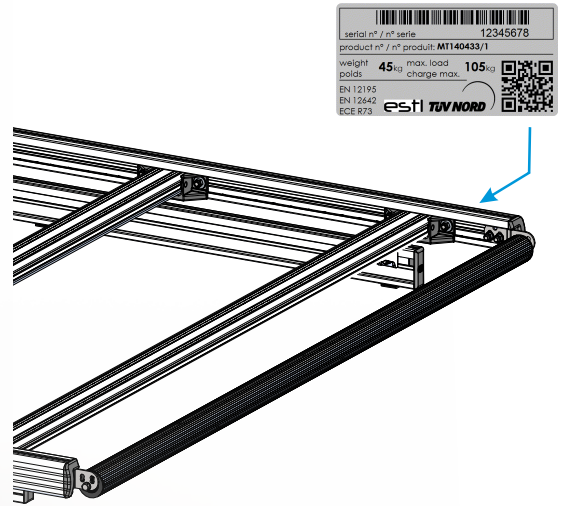

serial n° / n° serie 12345678  
 product n° / n° produit: MT140433/1  
 weight 45kg max. load 105kg  
 poids charge max.  
 EN 12195  
 EN 12642  
 ECE R73

serial n° / n° serie 12345678  
 product n° / n° produit: MT140433/1  
 weight 45kg max. load 105kg  
 poids charge max.  
 EN 12195  
 EN 12642  
 ECE R73

	
serial n° / n° serie	12345678
product n° / n° produit: MT140433/1	
weight 45kg	max. load 105kg
poids	charge max.
EN 12195	
EN 12642	
ECE R73	
	

serial n° / n° serie 12345678  
 product n° / n° produit: MT140433/1  
 weight / poids 45 kg max. load / charge max. 105 kg  
 EN 12195  
 EN 12642  
 ECE R73 **estl TUV NORD**

serial n° / n° serie 12345678  
 product n° / n° produit: MT140433/1  
 weight / poids 45 kg max. load / charge max. 105 kg  
 EN 12195  
 EN 12642  
 ECE R73 **estl TUV NORD**

	
serial n° / n° serie	<b>12345678</b>
product n° / n° produit: <b>MT140433/1</b>	
weight / poids	45 kg max. load / charge max. 105 kg
EN 12195	
EN 12642	
ECE R73	
<b>estl TUV NORD</b>	