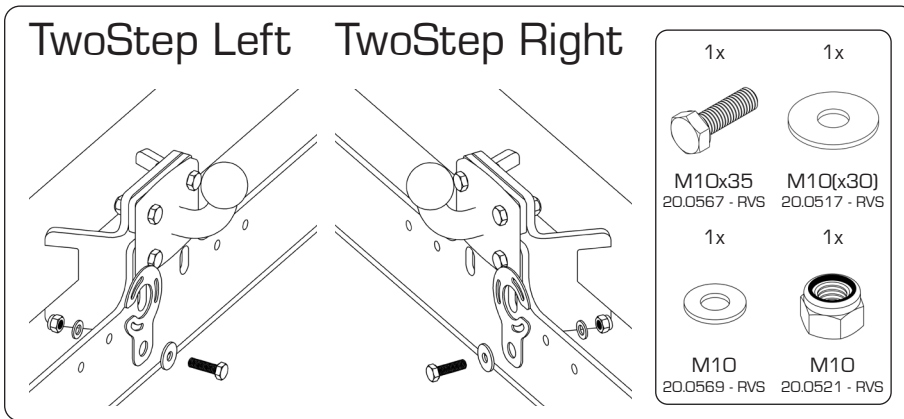

Carefully checked by: \_\_\_\_\_

Packaging Date: \_\_\_\_\_

17 - M10  
T43 Nm

Aan alle technische tekeningen kunnen geen rechten worden ontleend, maatvoering kan afwijken van de realiteit.  
No rights can be derived from these technical drawings, sizes may differ from reality.  
Aucuns droits ne peuvent être dérivés de tous les dessins, dimensions peuvent différer de la réalité.  
Alle technischen Zeichnungen können keine Rechte abgeleitet werden, Abmessungen können von der Realität abweichen.

Manual nr: C-02

1

2

3